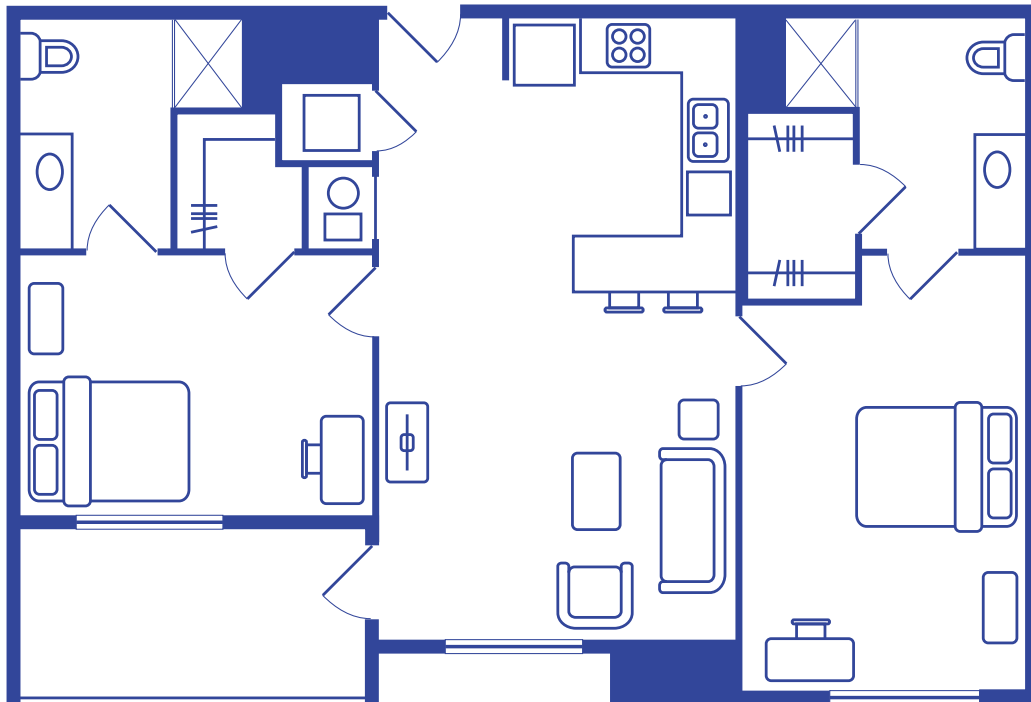

## 2 bedroom | 2 bath

B1 floorplan

738 sq ft

## 2 bedroom | 2 bath

B2 floorplan

894 sq ft

**2 bedroom | 2 bath**

**B3 floorplan**

967 sq ft

**2 bedroom | 2 bath**  
**B4 floorplan**  
989 sq ft

## 2 bedroom | 2 bath

B5 floorplan

734 sq ft