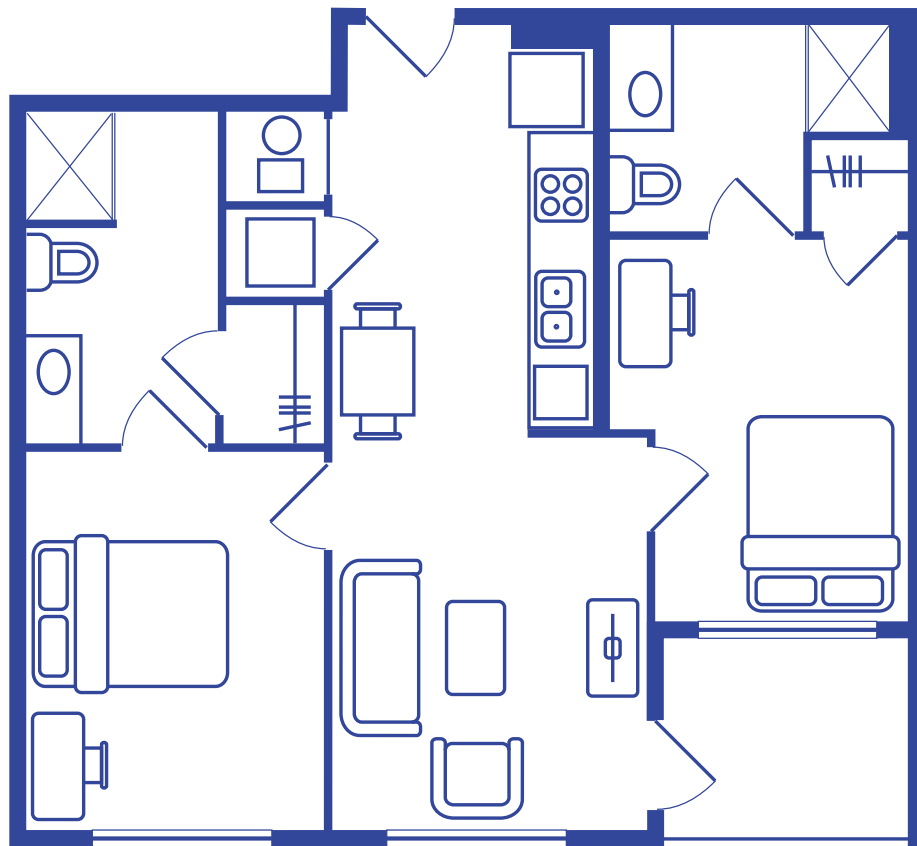

## 2 bedroom | 2 bath

B1 floorplan

738 sq ft

## 2 bedroom | 2 bath

B2 floorplan

894 sq ft

**2 bedroom | 2 bath**

**B3 floorplan**

967 sq ft

**2 bedroom | 2 bath**  
**B4 floorplan**  
989 sq ft

## 2 bedroom | 2 bath

B5 floorplan

734 sq ft