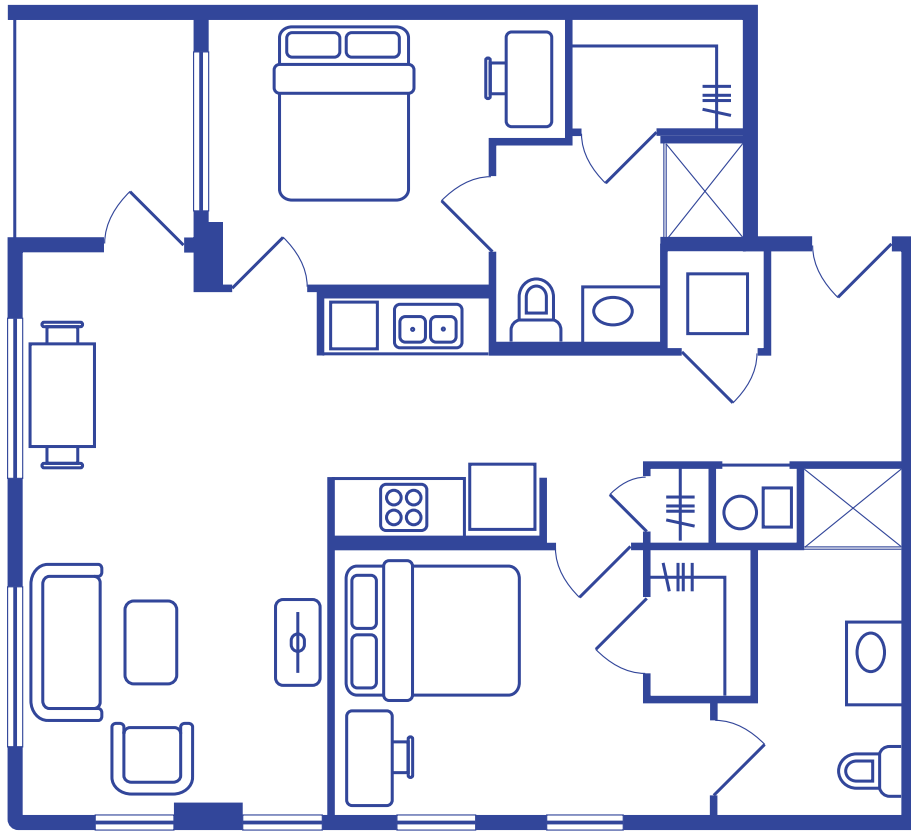

## 2 bedroom | 2 bath

B1 floorplan

738 sq ft

## 2 bedroom | 2 bath

B2 floorplan

894 sq ft

**2 bedroom | 2 bath**

**B3 floorplan**

967 sq ft

**2 bedroom | 2 bath**  
**B4 floorplan**  
989 sq ft

## 2 bedroom | 2 bath

B5 floorplan

734 sq ft