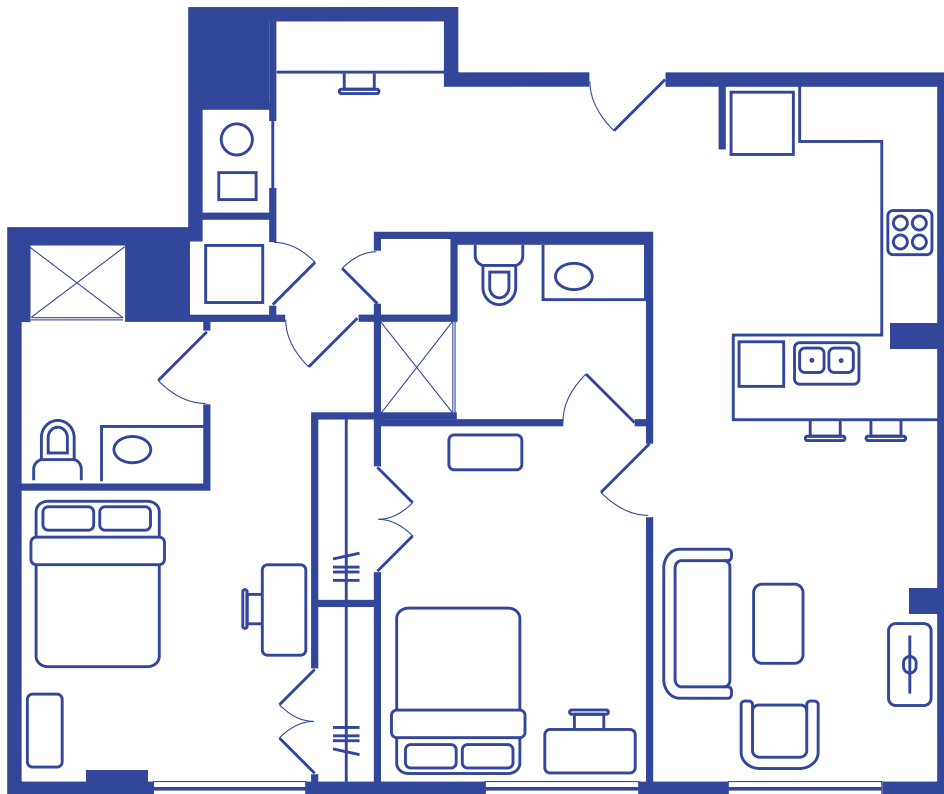

## 2 bedroom | 2 bath

B1 floorplan

738 sq ft

## 2 bedroom | 2 bath

B2 floorplan

894 sq ft

**2 bedroom | 2 bath**

**B3 floorplan**

967 sq ft

**2 bedroom | 2 bath**  
**B4 floorplan**  
989 sq ft

## 2 bedroom | 2 bath

B5 floorplan

734 sq ft